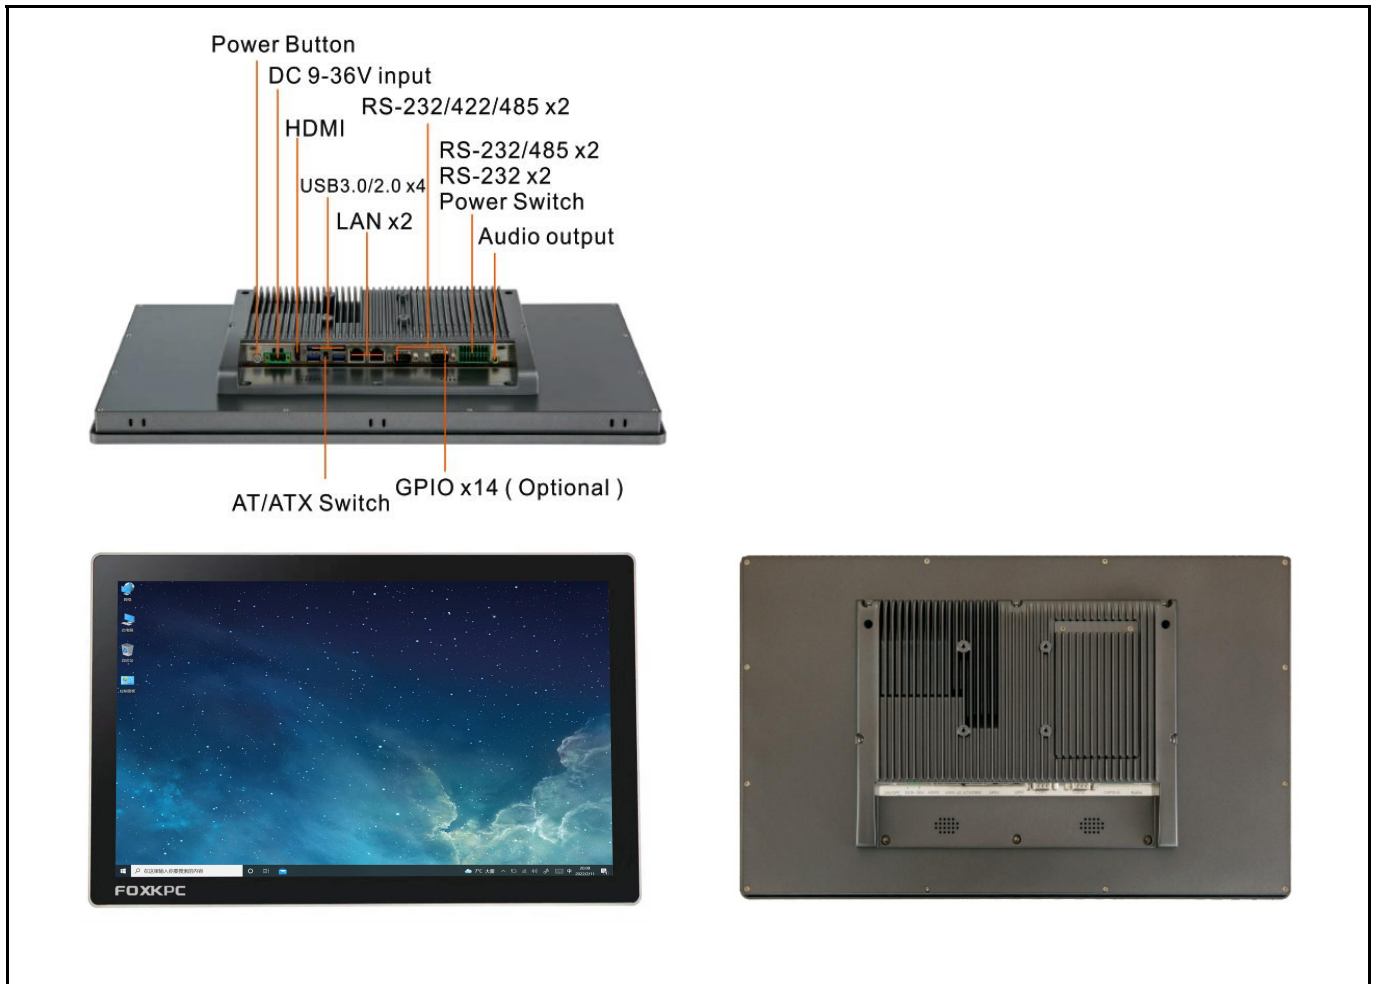

FOXKPC KPC-WK215L 工业平板电脑

产品特点

- Intel Celeron J1900 / Core 4/7/8th i5,i7
- 21.5"工业级液晶屏, 30,000小时背光寿命
- 无风扇低功耗设计
- 高温制程五线电阻触摸屏 / 工业电容屏
- 支持前面板、壁挂、桌面式安装
- 可选配WIFI、4G模块
- 前面板达到IP66防护等级

产品规格

CPU		Intel Celeron J1900 / Core 4/7/8th i5,i7
内存		DDR3L 4GB (J1900 CPU) DDR3L 4GB / 8GB / 12GB (Core 4th i5,i7) DDR4 4GB / 8GB / 12GB / 16GB (Core 7/8th i5,i7)
存储	SSD	Full-size mSATA (128GB / 256GB / 512GB / 1TB /2TB Optional)
扩展存储	SSD/HDD (可选)	Removable 2.5" device bay for SSD &HDD 128GB / 256GB / 512GB / 1TB / 2TB SSD or 1TB / 2TB HDD Optional
网络(LAN)		2 x GbE RJ45 Intel® 10 / 100 / 1000Mbps (4 x 2.5 GbE RJ45 Intel®10 / 100 / 1000Mbps Optional)
显示屏规格	LCD尺寸	21.5" TFT -LCD
	最高分辨率	1920 × 1080
	亮度	250 cd/m ²
	背光寿命 (Hrs)	30,000
	背光类型	LED
	视角(CR>=10)	-85~85° (H) , - 85~85° (V)
触摸屏类型		高温制程五线电阻触摸屏 / 工业电容屏
I/O接口		3 x USB2.0, 1 x USB3.0 (Intel Core i系列CPU主板 4 x USB3.0) 1 x USB2.0 加密狗接口 (内置) 2 x DB-9 COM1&COM2,RS-232/422/485 2 x 3-wire COM3&COM4 RS-232/485 端子 2 x 3-wire COM5&COM6 RS-232端子 1 x Audio Line-out 1 x 端子远程开关接口 1 x AT/ATX 拨码 1 x HDMI 1 x 14bit GPIO (可选) 2 x 8Ω 1W 扬声器 (可选)
电源输入		DC 9~36V
扩展插槽		1 x Mini-PCIE 全卡, 板载SIM卡插槽,支持3G/4G 模块 1 x Mini-PCIE 半卡, 支持WIFI蓝牙模块
看门狗定时器		1~255 秒可编程设置
操作系统		Microsoft® wes7 / windows7 / windows8.1 / windows10 / Linux
防护等级		Front Panel IP66
外壳材质		铝合金
外观尺寸(L×W×H) (mm)		534.42x327.94x62.09
开孔尺寸(mm)		522x315
重量(Kg)		6.6
使用环境	工作温度	-20°C ~ 60°C
	储存温度	-30°C ~ 70°C
	储存湿度	10~90% @30°C 无凝结

产品I/O与外观

产品尺寸 单位:mm

KPC-WK215L 工业平板电脑选型表

KPC - WK215L		C	J1900	4GB	128GB	1TB	1920x1080	GPIOx14	W03	S
触摸屏类型		CPU		内存	SSD	SSD/HDD 选配	LCD 选配	扩展 I/O 选配	无线通讯模块选配	扬声器 选配
R	电阻屏	Celeron J1900		4GB	128GB	128GB	1920x1080	GPIOx14	W01	2 x 8Ω 1W
C	电容屏	i5-4278U		8GB	256GB	256GB			W02	
		i7-4578U		12GB	512GB	512GB			W03	
		i5-7360U		16GB	1TB	1TB			W04	
		i7-7560U			2TB	2TB				
		i5-8250U								
		i7-8550U								