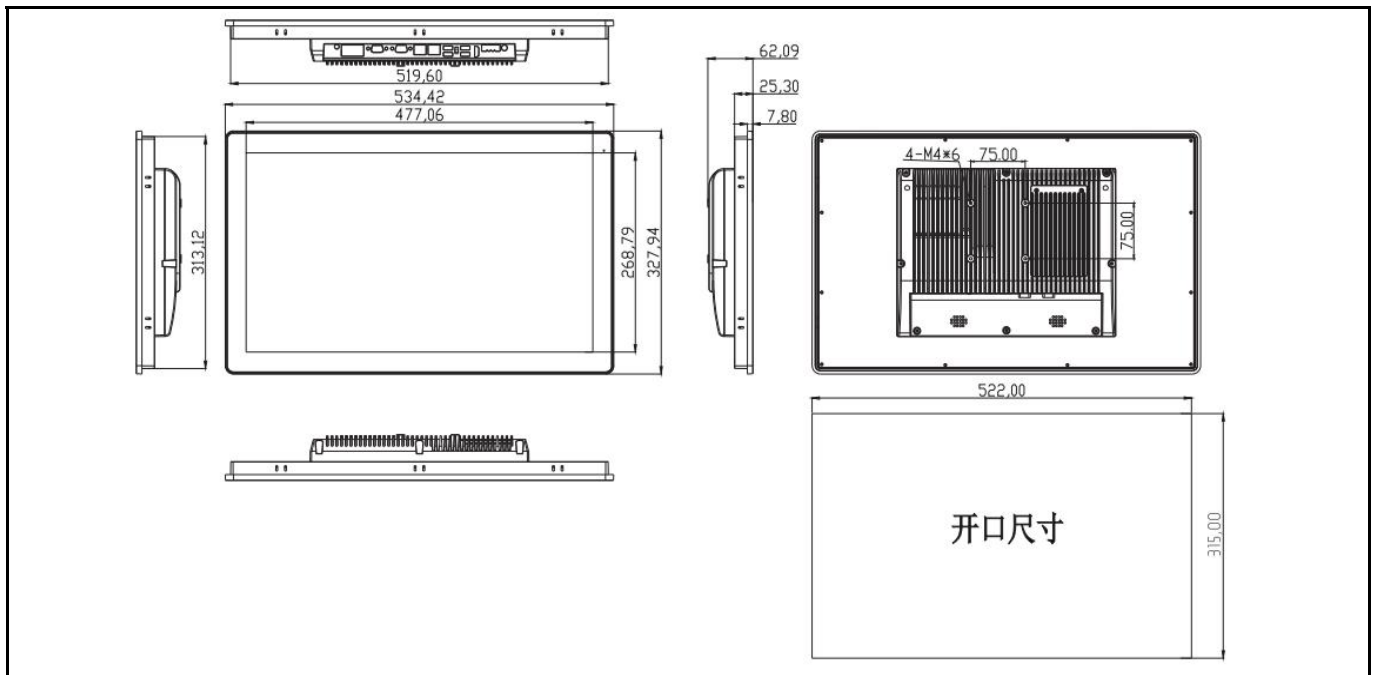

FOXKPC KPC-WK215L 工业平板电脑

产品特点

- Intel Celeron J1900 / Core 4/7/8th i5,i7
- 21.5"工业级液晶屏, 30,000小时背光寿命
- 无风扇低功耗设计
- 高温制程五线电阻触摸屏 / 工业电容屏
- 支持前面板、壁挂、桌面式安装
- 可选配WIFI、4G模块
- 前面板达到IP66防护等级

产品规格

CPU		Intel Celeron J1900 / Core 4/7/8th i5,i7
内存		DDR3L 4GB (J1900 CPU) DDR3L 4GB / 8GB / 12GB (Core 4th i5,i7) DDR4 4GB / 8GB / 12GB / 16GB (Core 7/8th i5,i7)
存储	SSD	Full-size mSATA (128GB / 256GB / 512GB / 1TB /2TB Optional)
扩展存储	SSD/HDD (可选)	Removable 2.5" device bay for SSD &HDD 128GB / 256GB / 512GB / 1TB / 2TB SSD or 1TB / 2TB HDD Optional
网络(LAN)		2 x GbE RJ45 Intel® 10 / 100 / 1000Mbps (4 x 2.5 GbE RJ45 Intel®10 / 100 / 1000Mbps Optional)
显示屏规格	LCD尺寸	21.5" TFT -LCD
	最高分辨率	1920 × 1080
	亮度	250 cd/m ²
	背光寿命 (Hrs)	30,000
	背光类型	LED
	视角(CR>=10)	-85~85° (H) , - 85~85° (V)
触摸屏类型		高温制程五线电阻触摸屏 / 工业电容屏
I/O接口		3 x USB2.0, 1 x USB3.0 (Intel Core i系列CPU主板 4 x USB3.0) 1 x USB2.0 加密狗接口 (内置) 2 x DB-9 COM1&COM2,RS-232/422/485 2 x 3-wire COM3&COM4 RS-232/485 端子 2 x 3-wire COM5&COM6 RS-232端子 1 x Audio Line-out 1 x 端子远程开关接口 1 x AT/ATX 拨码 1 x HDMI 1 x 14bit GPIO (可选) 2 x 8Ω 1W 扬声器 (可选)
电源输入		DC 9~36V
扩展插槽		1 x Mini-PCIE 全卡, 板载SIM卡插槽,支持3G/4G 模块 1 x Mini-PCIE 半卡, 支持WIFI蓝牙模块
看门狗定时器		1~255 秒可编程设置
操作系统		Microsoft® wes7 / windows7 / windows8.1 / windows10 / Linux
防护等级		Front Panel IP66
外壳材质		铝合金
外观尺寸(L×W×H) (mm)		534.42x327.94x62.09
开孔尺寸(mm)		522x315
重量(Kg)		6.6
使用环境	工作温度	-20°C ~ 60°C
	储存温度	-30°C ~ 70°C
	储存湿度	10~90% @30°C 无凝结

产品I/O与外观

产品尺寸 单位:mm

KPC-WK215L 工业平板电脑选型表

KPC - WK215L		C	J1900	4GB	128GB	1TB	1920x1080	GPIOx14	W03	S
触摸屏类型		CPU		内存	SSD	SSD/HDD 选配	LCD 选配	扩展 I/O 选配	无线通讯模块选配	扬声器 选配
R	电阻屏	Celeron J1900		4GB	128GB	128GB	1920x1080	GPIOx14	W01	2 x 8Ω 1W
C	电容屏	i5-4278U		8GB	256GB	256GB			W02	
		i7-4578U		12GB	512GB	512GB			W03	
		i5-7360U		16GB	1TB	1TB			W04	
		i7-7560U			2TB	2TB				
		i5-8250U								
		i7-8550U								